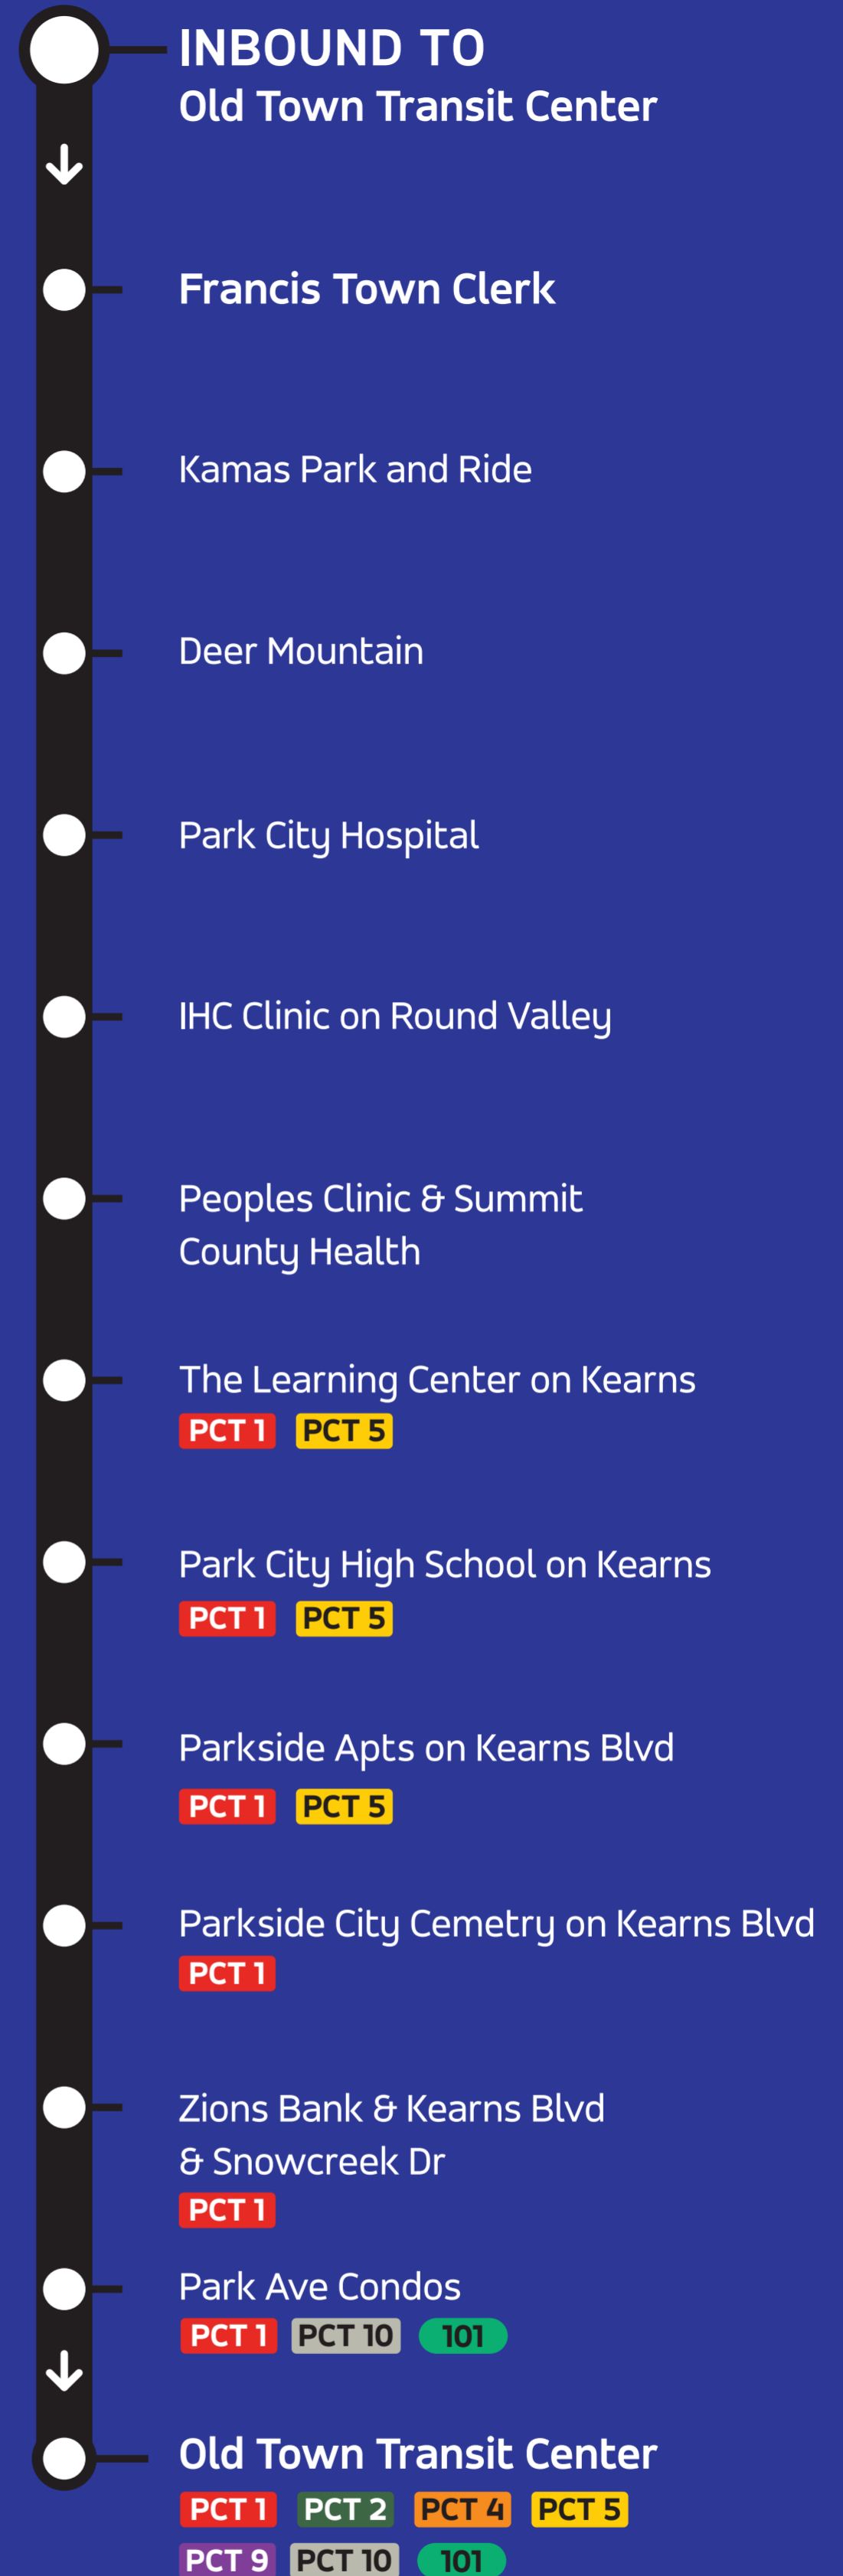

High Valley
TRANSIT

Bus line

102 - Gateway / Kamas Valley Commuter.

5:30am - 9am

3:30pm - 7pm

All rides are **FREE**.

Todos los viajes son GRATUITOS.

Descarga la aplicación de **High Valley Transit** o llama al **(435) 246-1538** para obtener más información.

* Please note the 102 Gateway / Kamas Valley Commuter is not wheelchair accessible this summer. Please call (435) 246-1538 with any issues or questions

Scan the QR Code to download the **High Valley Transit** app or call **(435) 246-1538** for more information.